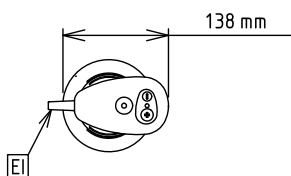

Boven aanzicht

Elektra

Voltage

600364 (BP4545) 220-240 V/1 ph/50/60 Hz

Elektrisch max. vermogen 0.45 kW

Stekker type CE-SCHUKO

Capaciteit

Capaciteit 100 liter

Algemene gegevens

Externe afmetingen, lengte 138 mm

Externe afmetingen, breedte 120 mm

Externe afmetingen, hoogte 765 mm

Gewicht, netto (kg) 3.4

Rotatie snelheid 0 - 9000 tpm

Waterdichtheid index IP34

Meegeleverde accessoires

- 1 stuks OPZET STAAFMIXER 453 mm, voor alle modellen Bermixer Pro PNC 650133

Optionele accessoires

- OPZET GARDE 400 mm, versterkte uitvoering, voor alle modellen Bermixer Pro PNC 650108 ☐
- OPZET STAAFMIXER 353 mm, voor alle modellen Bermixer Pro PNC 650132 ☐
- OPZET STAAFMIXER 453 mm, voor alle modellen Bermixer Pro PNC 650133 ☐
- OPZET STAAFMIXER 553 mm, voor Bermixer Pro 450W, 550W, 650W en 750W PNC 650134 ☐
- VERSTELBARE RAIL voor BERMIXER, kookketel diameter van Ø375 mm tot Ø650 mm, voor gebruik met de houder 653294 PNC 653292 ☐
- HOUDER voor BERMIXER motorunit met de staafmixer. Voor plaatsing op de rand van de kookketel of op de verstelbare rail 653292. Niet geschikt voor de garde. PNC 653294 ☐